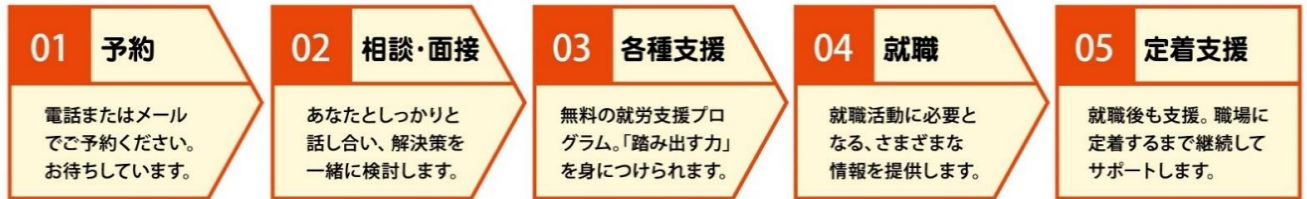

サポステ 利用の流れ

まずは、どんなことでもお気軽にご相談ください。ご家族からのお問い合わせやご相談も大歓迎です。